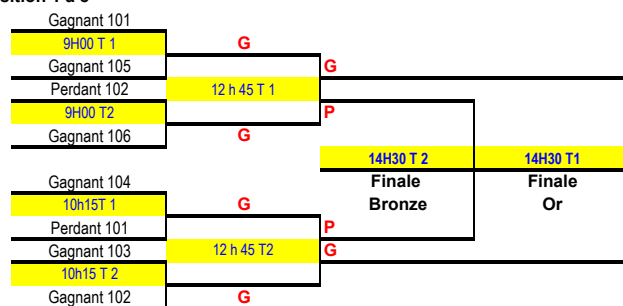

**CHAMPIONNAT SCOLAIRE PROVINCIAL DE VOLLEYBALL
ÉLIMINATOIRES MASCULINS**

Position 1 à 8